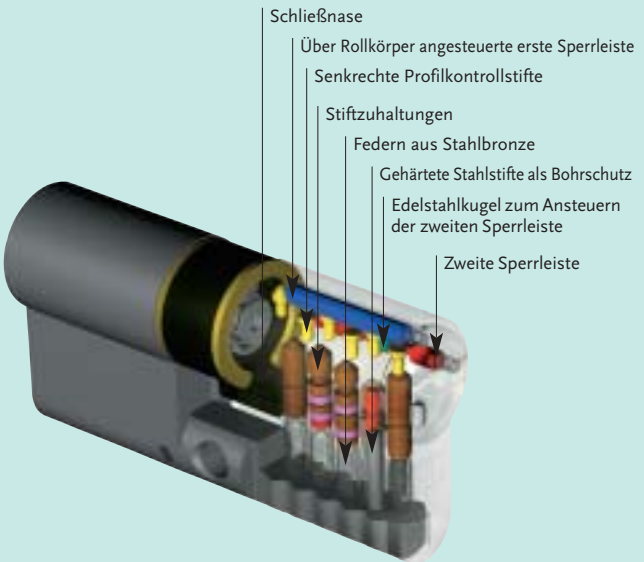

DAS SCHLIESS-SYSTEM DOM ix 6 SR IM DETAIL

Abb.: DOM ix 6 SR