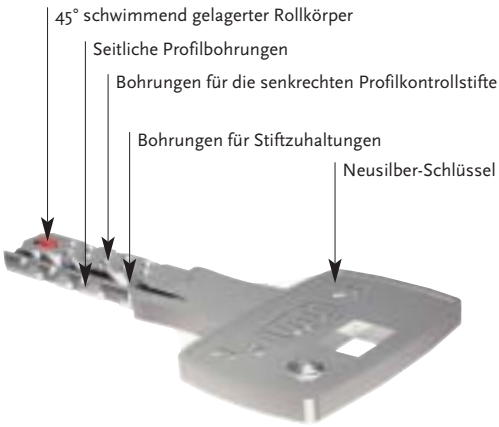

Der vom Rollkörper betätigte Steuerstift bringt die Sperrleiste gegenläufig zur Schlüsseinführung in Position. Eine zweite Sperrleiste wird über eine Stahlkugel sowie seitliche Profilbohrungen des Schlüssels angesteuert.

Modulare Bauweise

Die ix-Zylinder passen immer dank Modulbauweise – System M. Die formschlüssige Verbindung der Chrom-Nickel-Stahlstege erzielt eine erhöhte Zugfestigkeit. Gleichzeitig bietet das System für Schließenanlagen folgende Vorteile:

- Türen, die noch nicht ausgemessen werden konnten, sind später durch das System M leicht auszurüsten.
- Spätere Änderungen (z. B. durch Umzüge) können mit modularen Zylinderverlängerungen einfach durchgeführt werden.
- Mit dem System M wird die Erweiterung oder der Einsatz einer Schließenanlage leicht realisiert.

DAS SCHLIESS-SYSTEM DOM ix 6 SR IM DETAIL

Abb.: DOM ix 6 SR

Ihr Sicherheitsfachberater:

www.dom-sicherheitstechnik.com

SICHERHEITSTECHNIK

DOM Sicherheitstechnik
GmbH & Co. KG
Postfach 1949
D-50309 Brühl/Köln
Tel. +49 (0)22 32-704 0
Fax +49 (0)22 32-704 375
www.dom-sicherheitstechnik.com
dom@dom-sicherheitstechnik.com